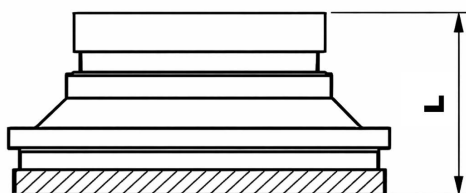

Malede/Galvaniserede Reduktion Koncentrisk

BECK

Størrelse			Max. arbejdstryk		Byggemål (L)	Varenummer	
i mm.	i tommer	i DN	Bar	PSI	i mm.	Malede	Galvaniserede
42.4 x 33.7	1 ¼" x 1"	32 x 25	20	300	64	21150599	22150599
60.3 x 42.4	2" x 1 ¼"	50 x 32	20	300	64	21150602	22150602
60.3 x 48.3	2" x 1 ½"	50 x 40	20	300	64	21150603	22150603
76.1 x 42.4	2½" x 1 ¼"	65 x 32	20	300	64	21150601	
76.1 x 48.3	2½" x 1 ½"	65 x 40	20	300	64	21150801	22150801
76.1 x 60.3	2½" x 2"	65 x 50	20	300	64	21150802	22150802
88.9 x 60.3	3" x 2"	80 x 50	20	300	64	21150803	22150803
88.9 x 76.1	3" x 2½"	80 x 65	20	300	64	21150805	22150805
114.3 x 60.3	4" x 2"	100 x 50	20	300	76	21151002	22151002
114.3 x 76.1	4" x 2½"	100 x 65	20	300	76	21151004	22151004
114.3 x 88.9	4" x 3"	100 x 80	20	300	76	21151006	22151006
114.3 x 108	4" x 4"	100 x 100	20	300	77	21151008	
139.7 x 60.3	5" x 2"	125 x 50	20	300	85	21151256	22151256
139.7 x 76.1	5" x 2½"	125 x 65	20	300	85	21151257	22151257
139.7 x 88.9	5" x 3"	125 x 80	20	300	85	21151253	22151253
139.7 x 114.3	5" x 4"	125 x 100	20	300	85	21151255	22151255
168.3 x 76.1	6" x 2½"	150 x 65	20	300	85	21151506	22151506
168.3 x 88.9	6" x 3"	150 x 80	20	300	85	21151507	22151507
168.3 x 114.3	6" x 4"	150 x 100	20	300	85	21151508	22151508
168.3 x 139.7	6" x 5"	150 x 125	20	300	85	21151509	22151509
168.3 x 159	6" x 6"	150 x 150	20	300	87	21151505	
219.1 x 114.3	8" x 4"	200 x 100	20	300	85	21151510	22151510
219.1 x 139.7	8" x 5"	200 x 125	20	300	85	21151512	
219.1 x 168.3	8" x 6"	200 x 150	20	300	85	21151511	22151511
273 x 168.3	10" x 6"	250 x 150	20	300	90	21151515	22152508
273 x 219.1	10" x 8"	250 x 200	20	300	90	21151551	22152009
323.9 x 168.3	12" x 6"	300 x 150	20	300	90	21153216	
323.9 x 219.1	12" x 8"	300 x 200	20	300	90	21153220	
323.9 x 273	12" x 10"	300 x 250	20	300	90	21153227